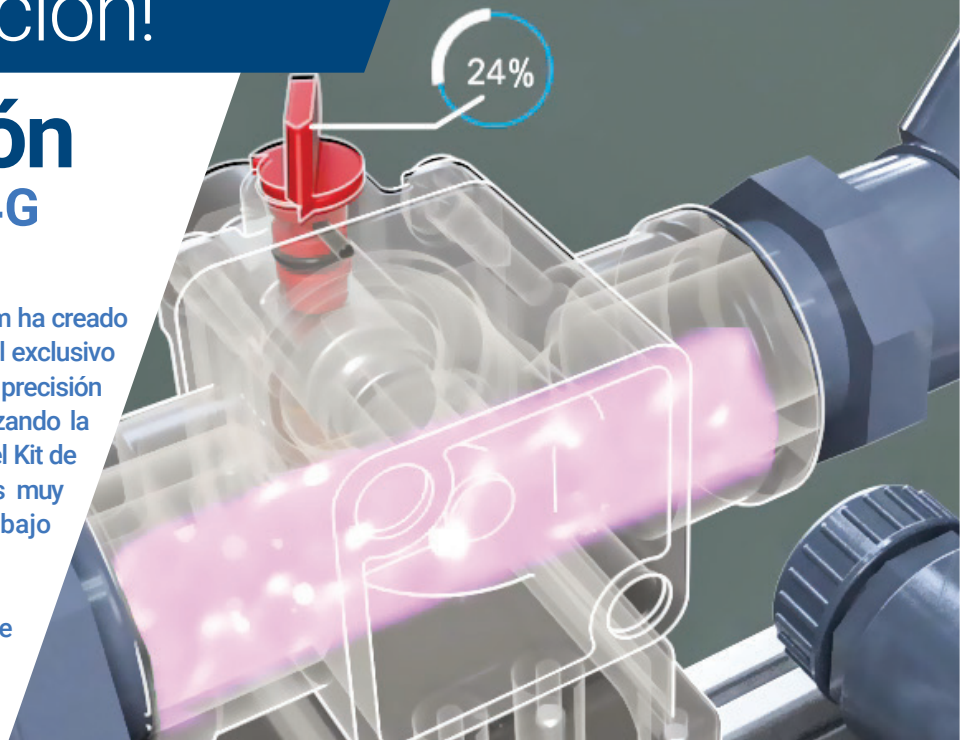

Todo está en la precisión. ¡Únete a la Dosificación de última generación!

Kit de conversión NetaJet™ 3G a NetaJet™ 4G Válvulas análogas

Ayudando al mundo a crecer más con menos, Netafim ha creado el exclusivo canal de dosificación ANALÓGICO bajo el exclusivo concepto de NUTRIGATION™; controlando con suma precisión la cantidad de agua y fertilizantes utilizados, optimizando la utilización de recursos para cada tipo de cultivo, con el Kit de conversión aseguras una dosificación de nutrientes muy precisa y homogénea para los cultivos en sustrato bajo ambiente protegido.

El canal de dosificación analógico es el primer sistema de dosificación de fertilizantes para un control de C.E./pH muy preciso y confiable para cultivos de alto valor.

/ Funcionalidad

El canal de dosificación analógico está equipado con un servomotor capaz mantener una apertura variable de 0 a 100%. **Esta característica única permite una precisión sin precedentes y sin complicaciones de Nutrigration™.**

- X= Canal de dosificación analógico (variable continua)
- Y= Canal de dosificación digital (por pulsos)

Características principales

- ✓ Control de C.E./ pH (ver tabla)
- ✓ Estabilidad de C.E./ pH
- ✓ Alta precisión

| CARACTERÍSTICAS | EQUIPO | |
|--|-------------|-------------|
| | NETAJET™ 3G | NETAJET™ 4G |
| INYECCIÓN POR PULSOS (ON/OFF) | X | ✓ |
| INYECCIÓN ANÁLOGA (CONTINUA) | ✓ | X |
| CONTROL PRECISO DE C.E./ pH | ✓ | ✓ |
| ALCANCE RÁPIDO DE C.E. / pH CUANDO EXISTEN VARIACIONES DE CAUDAL, ENTRE LOS SECTORES DE RIEGO | ✓ | X |
| TIEMPO CORTO DE ESTABILIZACIÓN | ✓ | ✓ |
| ESTABILIDAD DE C.E. & pH | ✓ | X |
| ALTA PRECISIÓN | ✓ | ✓ |
| CONSUMO EFICIENTE DE AGUA, FERTILIZANTE Y ENERGÍA | ✓ | ✓ |
| ASEGURA UNA DOSIFICACIÓN DE NUTRIENTES MUY PRECISA Y HOMOGÉNEA PARA LOS CULTIVOS EN SUSTRATO BAJO AMBIENTE PROTEGIDO | ✓ | ✓ |