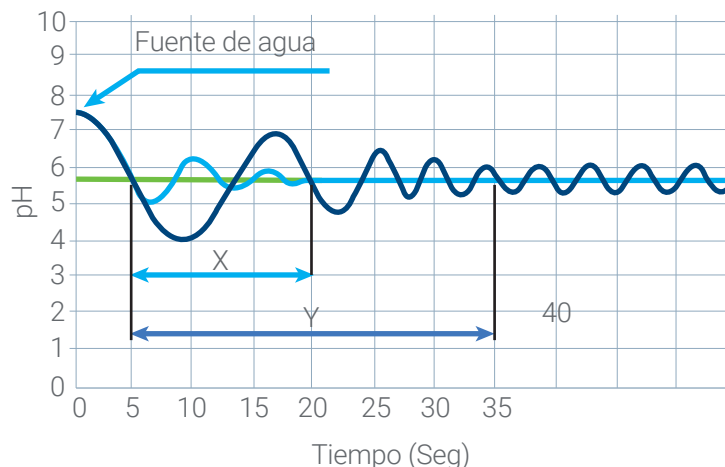

El canal de dosificación analógico es el primer sistema de dosificación de fertilizantes para un control de C.E./pH muy preciso y confiable para cultivos de alto valor.

/ Funcionalidad

El canal de dosificación analógico está equipado con un servomotor capaz mantener una apertura variable de 0 a 100%. **Esta característica única permite una precisión sin precedentes y sin complicaciones de Nutrigration™.**

/ Desempeño

Digital (ON/OFF) vs. a canal de dosificación analógica

- Canal de dosificación analógico (variable continua)
- Canal de dosificación digital (por pulsos)
- pH Punto de control

TIEMPO DE ESTABILIZACIÓN

- X= Canal de dosificación analógico (variable continua)
- Y= Canal de dosificación digital (por pulsos)

Características principales

- ✓ Control de C.E./ pH (ver tabla)
- ✓ Estabilidad de C.E./ pH
- ✓ Alta precisión