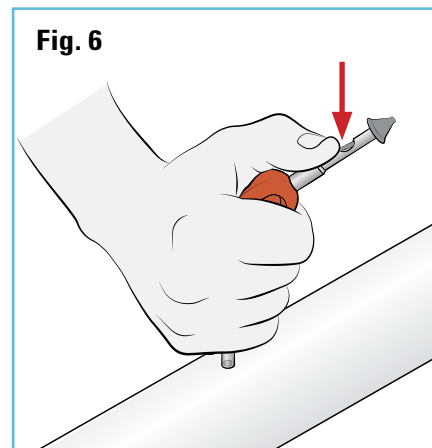

### Reparación de ponchaduras - paso a paso

- La tubería debe estar presurizada.
- No se coloque de frente a la tubería donde se encuentra la ponchadura.
- Empuje el punzón dentro de la tubería donde esta localizada la ponchadura (**Fig. 1**) y muévelo para agrandar el agujero (**Fig. 2**).
- Evite perforar el lado opuesto de la tubería.
- Deje el punzón completamente insertado dentro de la tubería (**Fig. 3**).

- Prepare el parche en forma de paraguas NetaFix insertando su cola en la herramienta de inserción (**Fig. 4**).
- La cola del parche saldrá por la ranura lateral (**Fig. 5**).
- Abroche la manija de la herramienta mientras sostiene la cola del parche de conexión NetaFix con su pulgar (**Fig. 6**).

- Saque el punzón (**Fig. 7**), invierta la herramienta girando la muñeca e inmediatamente force el tapón NetaFix a través del orificio agrandado en la tubería (**Fig. 8**).
- Extraiga el insertador dejando el parche de conexión NetaFix en su lugar, el orificio ahora se encuentra sellado (**Fig. 9**).