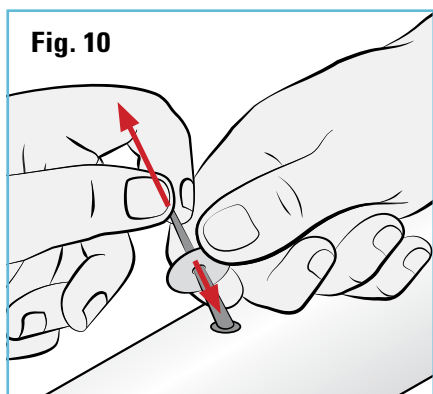

### Reparación de ponchaduras - paso a paso

- La tubería debe estar presurizada.
- No se coloque de frente a la tubería donde se encuentra la ponchadura.
- Empuje el punzón dentro de la tubería donde esta localizada la ponchadura (**Fig. 1**) y muévelo para agrandar el agujero (**Fig. 2**).
- Evite perforar el lado opuesto de la tubería.
- Deje el punzón completamente insertado dentro de la tubería (**Fig. 3**).

- Prepare el parche en forma de paraguas NetaFix insertando su cola en la herramienta de inserción (**Fig. 4**).
- La cola del parche saldrá por la ranura lateral (**Fig. 5**).
- Abroche la manija de la herramienta mientras sostiene la cola del parche de conexión NetaFix con su pulgar (**Fig. 6**).

- Saque el punzón (**Fig. 7**), invierta la herramienta girando la muñeca e inmediatamente force el tapón NetaFix a través del orificio agrandado en la tubería (**Fig. 8**).
- Extraiga el insertador dejando el parche de conexión NetaFix en su lugar, el orificio ahora se encuentra sellado (**Fig. 9**).

Como evitar que el parche de NetaFix se caiga de la tubería después de la despresurización:

- Pase la cola del tapón NetaFix a través del orificio de la arandela, con el lado blanco de la arandela frente a la tubería (**Fig. 10**).
- Mientras tira ligeramente de la cola del parche de conexión NetaFix, presione la arandela hacia abajo hasta que entre en contacto con la superficie de la tubería (**Fig. 11**). El contacto entre la arandela y la cola del conector NetaFix mantiene la arandela de retención en su lugar.