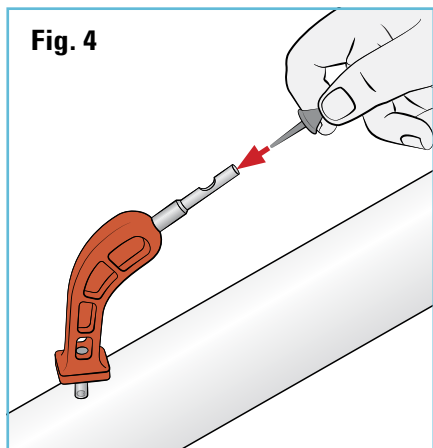

### Reparación de ponchaduras - paso a paso

- La tubería debe estar presurizada.
- No se coloque de frente a la tubería donde se encuentra la ponchadura.
- Empuje el punzón dentro de la tubería donde esta localizada la ponchadura (**Fig. 1**) y muévelo para agrandar el agujero (**Fig. 2**).
- Evite perforar el lado opuesto de la tubería.
- Deje el punzón completamente insertado dentro de la tubería (**Fig. 3**).

- Prepare el parche en forma de paraguas NetaFix insertando su cola en la herramienta de inserción (**Fig. 4**).
- La cola del parche saldrá por la ranura lateral (**Fig. 5**).
- Abroche la manija de la herramienta mientras sostiene la cola del parche de conexión NetaFix con su pulgar (**Fig. 6**).

- Saque el punzón (**Fig. 7**), invierta la herramienta girando la muñeca e inmediatamente force el tapón NetaFix a través del orificio agrandado en la tubería (**Fig. 8**).
- Extraiga el insertador dejando el parche de conexión NetaFix en su lugar, el orificio ahora se encuentra sellado (**Fig. 9**).

Como evitar que el parche de NetaFix se caiga de la tubería después de la despresurización:

- Pase la cola del tapón NetaFix a través del orificio de la arandela, con el lado blanco de la arandela frente a la tubería (**Fig. 10**).
- Mientras tira ligeramente de la cola del parche de conexión NetaFix, presione la arandela hacia abajo hasta que entre en contacto con la superficie de la tubería (**Fig. 11**). El contacto entre la arandela y la cola del conector NetaFix mantiene la arandela de retención en su lugar.