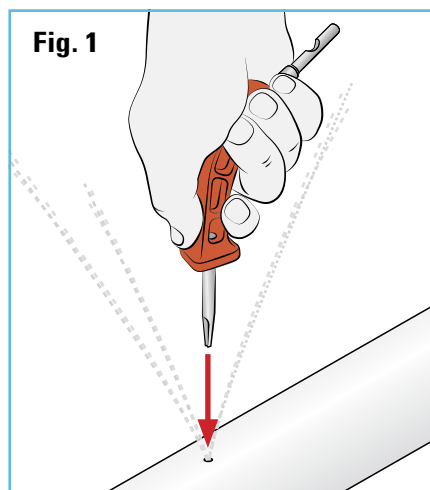

Reparación de ponchaduras - paso a paso

- La tubería debe estar presurizada.
- No se coloque de frente a la tubería donde se encuentra la ponchadura.
- Empuje el punzón dentro de la tubería donde esta localizada la ponchadura (**Fig. 1**) y muévelo para agrandar el agujero (**Fig. 2**).
- Evite perforar el lado opuesto de la tubería.
- Deje el punzón completamente insertado dentro de la tubería (**Fig. 3**).