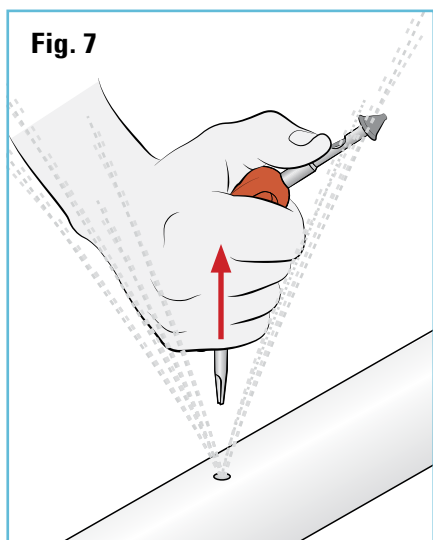

### Reparación de ponchaduras - paso a paso

- La tubería debe estar presurizada.
- No se coloque de frente a la tubería donde se encuentra la ponchadura.
- Empuje el punzón dentro de la tubería donde esta localizada la ponchadura (**Fig. 1**) y muévelo para agrandar el agujero (**Fig. 2**).
- Evite perforar el lado opuesto de la tubería.
- Deje el punzón completamente insertado dentro de la tubería (**Fig. 3**).

- Prepare el parche en forma de paraguas NetaFix insertando su cola en la herramienta de inserción (**Fig. 4**).
- La cola del parche saldrá por la ranura lateral (**Fig. 5**).
- Abroche la manija de la herramienta mientras sostiene la cola del parche de conexión NetaFix con su pulgar (**Fig. 6**).

- Saque el punzón (**Fig. 7**), invierta la herramienta girando la muñeca e inmediatamente force el tapón NetaFix a través del orificio agrandado en la tubería (**Fig. 8**).
- Extraiga el insertador dejando el parche de conexión NetaFix en su lugar, el orificio ahora se encuentra sellado (**Fig. 9**).

Como evitar que el parche de NetaFix se caiga de la tubería después de la despresurización:

- Pase la cola del tapón NetaFix a través del orificio de la arandela, con el lado blanco de la arandela frente a la tubería (**Fig. 10**).
- Mientras tira ligeramente de la cola del parche de conexión NetaFix, presione la arandela hacia abajo hasta que entre en contacto con la superficie de la tubería (**Fig. 11**). El contacto entre la arandela y la cola del conector NetaFix mantiene la arandela de retención en su lugar.