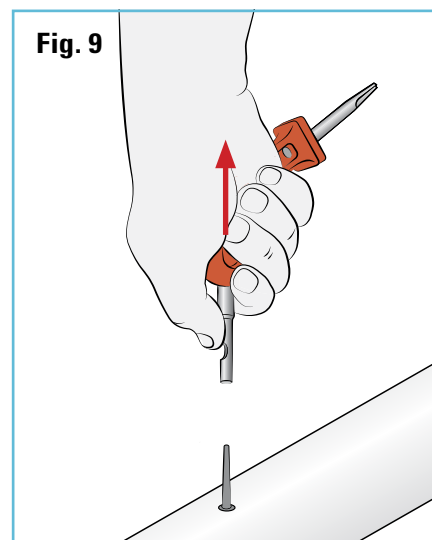

### Reparación de ponchaduras - paso a paso

- La tubería debe estar presurizada.
- No se coloque de frente a la tubería donde se encuentra la ponchadura.
- Empuje el punzón dentro de la tubería donde esta localizada la ponchadura (**Fig. 1**) y muévelo para agrandar el agujero (**Fig. 2**).
- Evite perforar el lado opuesto de la tubería.
- Deje el punzón completamente insertado dentro de la tubería (**Fig. 3**).

- Prepare el parche en forma de paraguas NetaFix insertando su cola en la herramienta de inserción (**Fig. 4**).
- La cola del parche saldrá por la ranura lateral (**Fig. 5**).
- Abroche la manija de la herramienta mientras sostiene la cola del parche de conexión NetaFix con su pulgar (**Fig. 6**).

- Saque el punzón (**Fig. 7**), invierta la herramienta girando la muñeca e inmediatamente force el tapón NetaFix a través del orificio agrandado en la tubería (**Fig. 8**).
- Extraiga el insertador dejando el parche de conexión NetaFix en su lugar, el orificio ahora se encuentra sellado (**Fig. 9**).