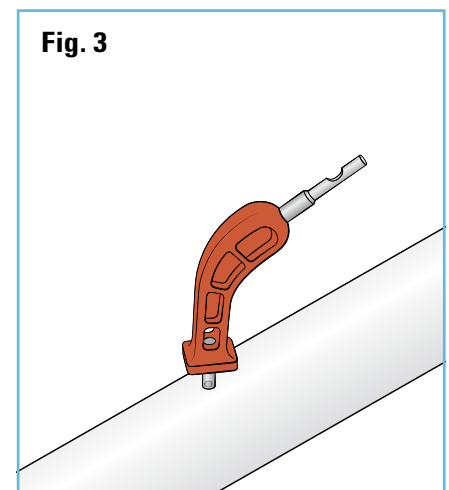

Reparación de ponchaduras - paso a paso

- La tubería debe estar presurizada.
- No se coloque de frente a la tubería donde se encuentra la ponchadura.
- Empuje el punzón dentro de la tubería donde esta localizada la ponchadura (**Fig. 1**) y muévelo para agrandar el agujero (**Fig. 2**).
- Evite perforar el lado opuesto de la tubería.
- Deje el punzón completamente insertado dentro de la tubería (**Fig. 3**).