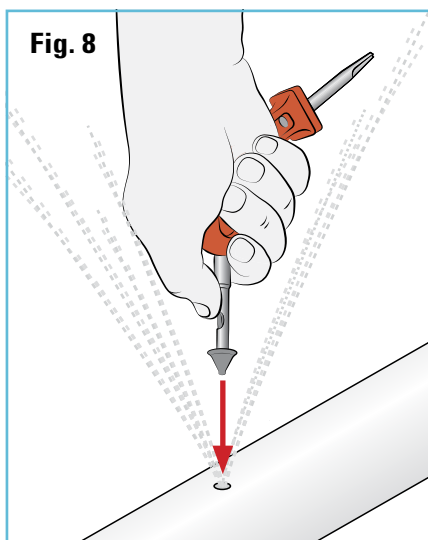

### Reparación de ponchaduras - paso a paso

- La tubería debe estar presurizada.
- No se coloque de frente a la tubería donde se encuentra la ponchadura.
- Empuje el punzón dentro de la tubería donde esta localizada la ponchadura (**Fig. 1**) y muévelo para agrandar el agujero (**Fig. 2**).
- Evite perforar el lado opuesto de la tubería.
- Deje el punzón completamente insertado dentro de la tubería (**Fig. 3**).

- Prepare el parche en forma de paraguas NetaFix insertando su cola en la herramienta de inserción (**Fig. 4**).
- La cola del parche saldrá por la ranura lateral (**Fig. 5**).
- Abroche la manija de la herramienta mientras sostiene la cola del parche de conexión NetaFix con su pulgar (**Fig. 6**).

- Saque el punzón (**Fig. 7**), invierta la herramienta girando la muñeca e inmediatamente force el tapón NetaFix a través del orificio agrandado en la tubería (**Fig. 8**).
- Extraiga el insertador dejando el parche de conexión NetaFix en su lugar, el orificio ahora se encuentra sellado (**Fig. 9**).

Como evitar que el parche de NetaFix se caiga de la tubería después de la despresurización:

- Pase la cola del tapón NetaFix a través del orificio de la arandela, con el lado blanco de la arandela frente a la tubería (**Fig. 10**).
- Mientras tira ligeramente de la cola del parche de conexión NetaFix, presione la arandela hacia abajo hasta que entre en contacto con la superficie de la tubería (**Fig. 11**). El contacto entre la arandela y la cola del conector NetaFix mantiene la arandela de retención en su lugar.