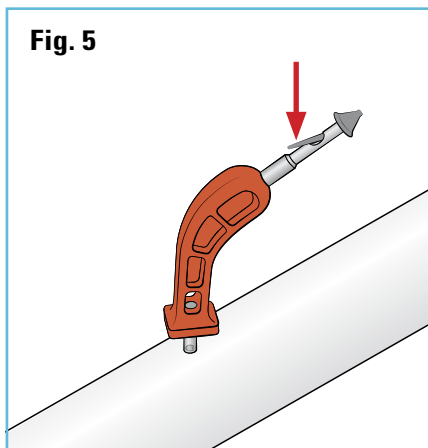

### Reparación de ponchaduras - paso a paso

- La tubería debe estar presurizada.
- No se coloque de frente a la tubería donde se encuentra la ponchadura.
- Empuje el punzón dentro de la tubería donde esta localizada la ponchadura (**Fig. 1**) y muévelo para agrandar el agujero (**Fig. 2**).
- Evite perforar el lado opuesto de la tubería.
- Deje el punzón completamente insertado dentro de la tubería (**Fig. 3**).

- Prepare el parche en forma de paraguas NetaFix insertando su cola en la herramienta de inserción (**Fig. 4**).
- La cola del parche saldrá por la ranura lateral (**Fig. 5**).
- Abroche la manija de la herramienta mientras sostiene la cola del parche de conexión NetaFix con su pulgar (**Fig. 6**).

- Saque el punzón (**Fig. 7**), invierta la herramienta girando la muñeca e inmediatamente force el tapón NetaFix a través del orificio agrandado en la tubería (**Fig. 8**).
- Extraiga el insertador dejando el parche de conexión NetaFix en su lugar, el orificio ahora se encuentra sellado (**Fig. 9**).