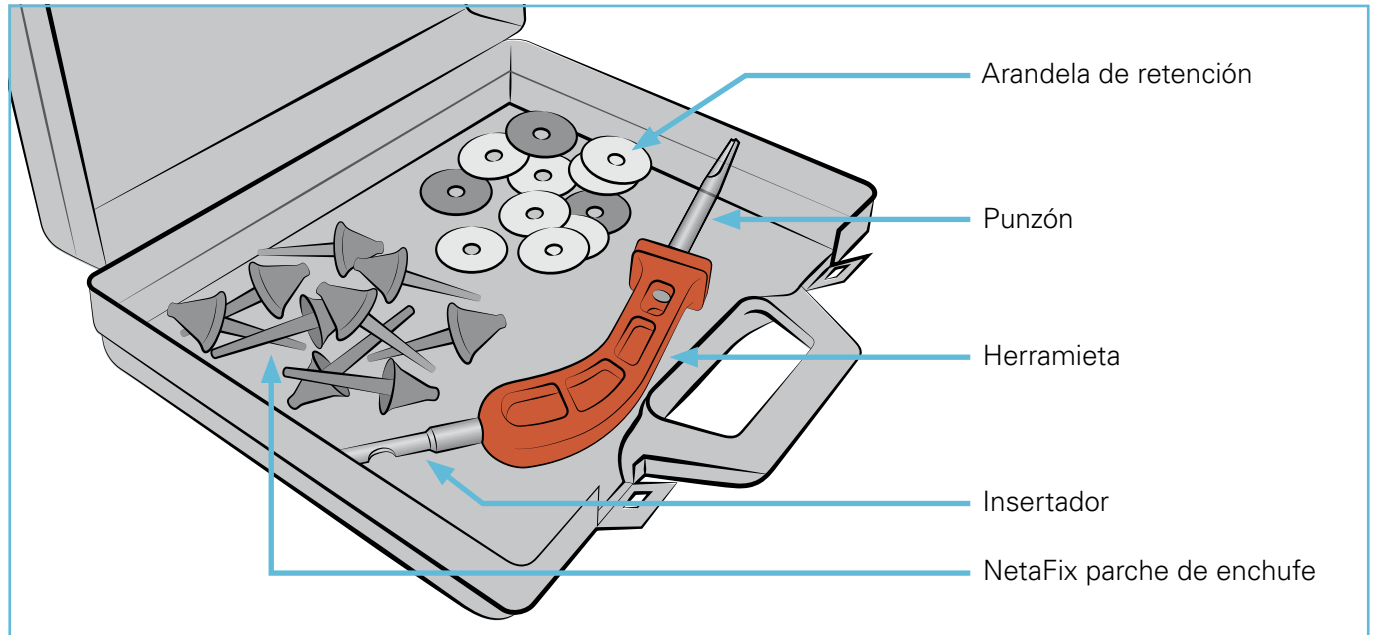

### Reparación de ponchaduras - paso a paso

- La tubería debe estar presurizada.
- No se coloque de frente a la tubería donde se encuentra la ponchadura.
- Empuje el punzón dentro de la tubería donde esta localizada la ponchadura (**Fig. 1**) y muévelo para agrandar el agujero (**Fig. 2**).
- Evite perforar el lado opuesto de la tubería.
- Deje el punzón completamente insertado dentro de la tubería (**Fig. 3**).

- Prepare el parche en forma de paraguas NetaFix insertando su cola en la herramienta de inserción (**Fig. 4**).
- La cola del parche saldrá por la ranura lateral (**Fig. 5**).
- Abroche la manija de la herramienta mientras sostiene la cola del parche de conexión NetaFix con su pulgar (**Fig. 6**).

- Saque el punzón (**Fig. 7**), invierta la herramienta girando la muñeca e inmediatamente force el tapón NetaFix a través del orificio agrandado en la tubería (**Fig. 8**).
- Extraiga el insertador dejando el parche de conexión NetaFix en su lugar, el orificio ahora se encuentra sellado (**Fig. 9**).

Como evitar que el parche de NetaFix se caiga de la tubería después de la despresurización:

- Pase la cola del tapón NetaFix a través del orificio de la arandela, con el lado blanco de la arandela frente a la tubería (**Fig. 10**).
- Mientras tira ligeramente de la cola del parche de conexión NetaFix, presione la arandela hacia abajo hasta que entre en contacto con la superficie de la tubería (**Fig. 11**). El contacto entre la arandela y la cola del conector NetaFix mantiene la arandela de retención en su lugar.