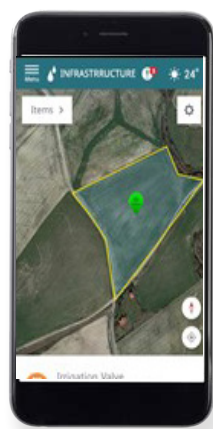

Desde la palma de tu mano

Elabore y administre programas de irrigación y fertirrigación, tan fácil y práctico como hacerlo en un calendario de Outlook

Obtenga una visión general de la finca la cual puede utilizar para activar y monitorear el sistema

5 innovaciones de NetBeat™ que están revolucionando el mundo agrícola:

- 1 Todo en uno monitoreo, análisis y control en tiempo real que proporcionan recomendaciones de riego y fertirrigación
- 2 Modelos de cultivo dinámicos basados en 50 años de experiencia y análisis avanzados de Netafim
- 3 Tecnología avanzada en la nube permite la integración de datos de terceros y acceso remoto, soporte y actualizaciones
- 4 Simple e intuitiva interfaz fácil de usar y centrada en el cliente, desde la palma de su mano, desde cualquier dispositivo
- 5 solución de Irrigación modular solución adaptada para agricultores pequeños hasta campos corporativas de grande tamaño

Únete a la revolución Digital www.netafim.com

NetBeat™ El primer sistema de riego con cerebro

Monitoreo

Análisis

Monitoreo, Análisis, Control.

Panel de control fácil de usar con una interfaz inteligente y simple

Monitoree los sensores de campo y permita que estos le alerten de acuerdo a sus necesidades

NetMCU™

Desarrollado por NetBeat™

La unidad de control principal maneja todas las actividades de campo, equipada con características múltiples que brindan a los agricultores el control total de su finca.