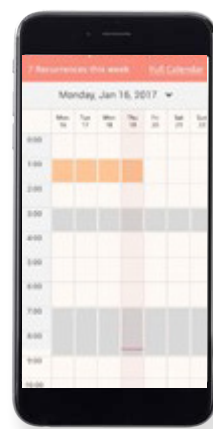

Desde la palma de tu mano

Elabore y administre programas de irrigación y fertirrigación, tan fácil y práctico como hacerlo en un calendario de Outlook

Obtenga una visión general de la finca la cual puede utilizar para activar y monitorear el sistema

5 innovaciones de NetBeat™ que están revolucionando el mundo agrícola:

- 1 Todo en uno monitoreo, análisis y control en tiempo real que proporcionan recomendaciones de riego y fertirrigación
- 2 Modelos de cultivo dinámicos basados en 50 años de experiencia y análisis avanzados de Netafim
- 3 Tecnología avanzada en la nube permite la integración de datos de terceros y acceso remoto, soporte y actualizaciones
- 4 Simple e intuitiva interfaz fácil de usar y centrada en el cliente, desde la palma de su mano, desde cualquier dispositivo
- 5 solución de Irrigación modular solución adaptada para agricultores pequeños hasta campos corporativas de grande tamaño