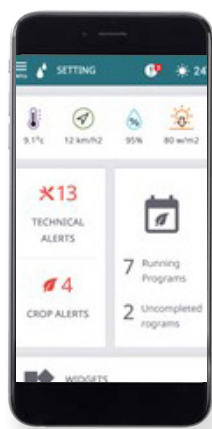

Desde la palma de tu mano

Elabore y administre programas de irrigación y fertirrigación, tan fácil y práctico como hacerlo en un calendario de Outlook

Obtenga una visión general de la finca la cual puede utilizar para activar y monitorear el sistema

5 innovaciones de NetBeat™ que están revolucionando el mundo agrícola:

- 1 Todo en uno monitoreo, análisis y control en tiempo real que proporcionan recomendaciones de riego y fertirrigación
- 2 Modelos de cultivo dinámicos basados en 50 años de experiencia y análisis avanzados de Netafim
- 3 Tecnología avanzada en la nube permite la integración de datos de terceros y acceso remoto, soporte y actualizaciones
- 4 Simple e intuitiva interfaz fácil de usar y centrada en el cliente, desde la palma de su mano, desde cualquier dispositivo
- 5 solución de Irrigación modular solución adaptada para agricultores pequeños hasta campos corporativas de grande tamaño

Únete a la revolución Digital www.netafim.com

NetBeat™ El primer sistema de riego con cerebro

Monitoreo

Análisis

Monitoreo, Análisis, Control.

Panel de control fácil de usar con una interfaz inteligente y simple

Monitoree los sensores de campo y permita que estos le alerten de acuerdo a sus necesidades

NetMCU™

Desarrollado por NetBeat™

La unidad de control principal maneja todas las actividades de campo, equipada con características múltiples que brindan a los agricultores el control total de su finca.