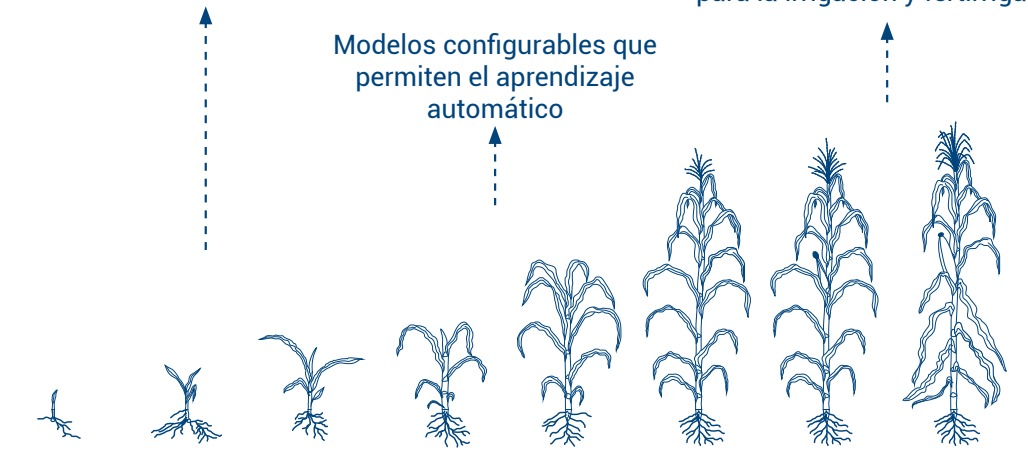

Control

Sistemas de dosificación para campo abierto, invernaderos y huertos

FertiOne
Recomendado para campo abierto & huertos

Netaflex 3G
Recomendado para invernaderos

Fertikit MX
Recomendado para campo abierto, huertos y casas de mallas

Netajet 4G
Recomendado para invernaderos

Control

Análisis

NetBeat™ Software en la nube

El software basado en la nube de NetBeat™ se encuentra alojado en Amazon Web Services (AWS), lo que brinda a los agricultores no solo la capacidad de administrar las actividades desde su teléfono inteligente, sino también un acceso sin precedentes a un cerebro informático con múltiples beneficios.

NetBeat™ Modelos dinámicos de cultivos™

El sistema de soporte de decisiones impulsado por NetBeat™ es una innovación que cambia el juego y transforma la manera en que los productores manejan sus planes de riego. Con una experiencia de más de 50 años de conocimiento agrícola e hidráulico, los modelos de cultivo dinámicos de NetBeat™ optimizan la estrategia de los agricultores y les permiten aumentar los rendimientos al tiempo que reducen sus insumos.

Sigue las etapas del cultivo según datos proporcionados por el agricultor, datos climáticos y de sensores

Brinda recomendaciones claras para la irrigación y fertilización

Monitoreo

Sensores

Desarrollado por NetBeat™